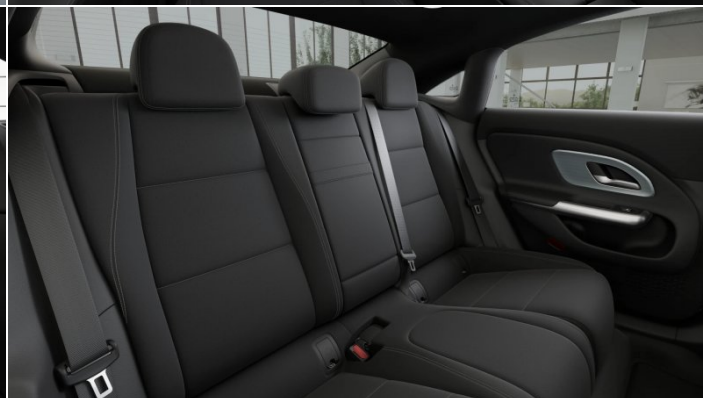

Zostaw nam swoje dane

Zapoznaj się z informacjami o przetwarzaniu Twoich danych osobowych na stronie: www.mercedes-benz.pl/rodo

Dane techniczne

Numer oferty:	05559 34071
Typ nadwozia:	Coupe
Rok produkcji:	2025
Skrzynia biegów:	8G-DCT, 8-biegowa automatyczna
Moc:	136 KM
Pojemność skokowa:	1499 ccm
Rodzaj paliwa:	Benzyna
Liczba drzwi:	5 drzwi
Kolor:	Biały
Tapicerka:	ARTICO - czarna