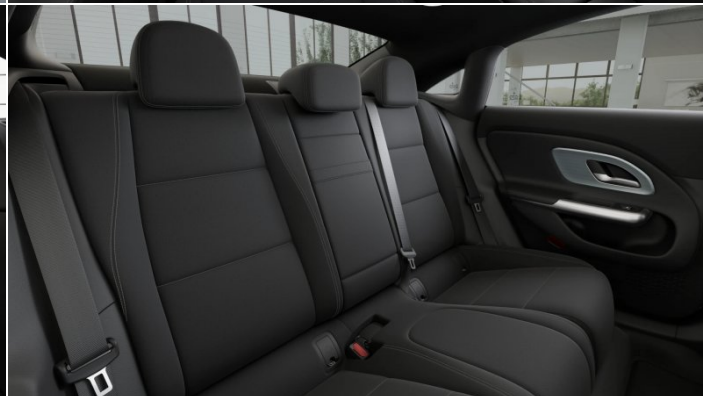

Dane techniczne

Numer oferty:	05559 27943
Typ nadwozia:	Coupe
Rok produkcji:	2026
Skrzynia biegów:	8G-DCT, 8-biegowa automatyczna
Moc:	136 KM
Pojemność skokowa:	1499 ccm
Rodzaj paliwa:	Benzyna
Liczba drzwi:	5 drzwi
Kolor:	Biały
Tapicerka:	ARTICO - czarna