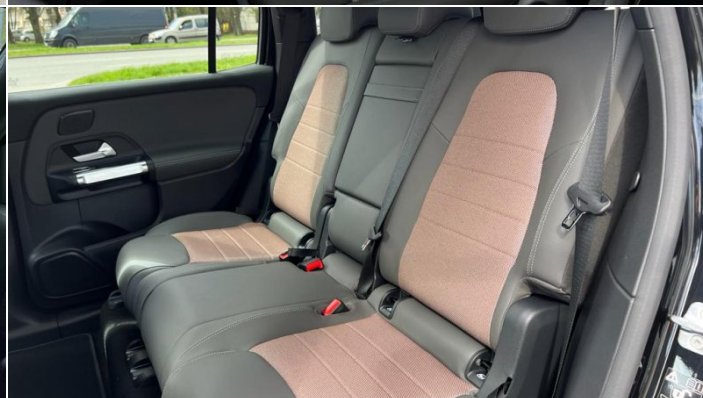

Dane techniczne

Numer oferty:	02559 14648
Typ nadwozia:	SUV
Rok produkcji:	2023
Skrzynia biegów:	Automatyczna
Moc:	190 KM
Rodzaj paliwa:	Elektryczny
Zasięg w/tp:	422
Liczba drzwi:	5 drzwi
Kolor:	Czerń kosmosu metalik
Przebieg:	23 832 km