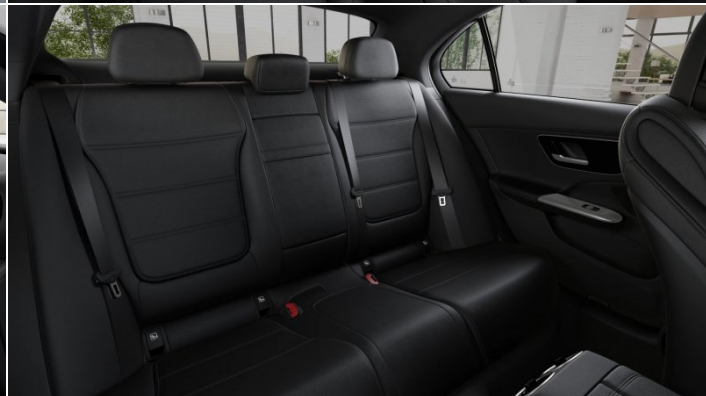

Zostaw nam swoje dane

Zapoznaj się z informacjami o przetwarzaniu Twoich danych osobowych na stronie: www.mercedes-benz.pl/rodo

Dane techniczne

Numer oferty:	05559 14920
Typ nadwozia:	Sedan
Rok produkcji:	2025
Skrzynia biegów:	9G-TRONIC, 9-biegowa automatyczna
Moc:	170 KM
Pojemność skokowa:	1496 ccm
Rodzaj paliwa:	Benzyna
Liczba drzwi:	4 drzwi
Kolor:	Biały
Tapicerka:	ARTICO - czarna