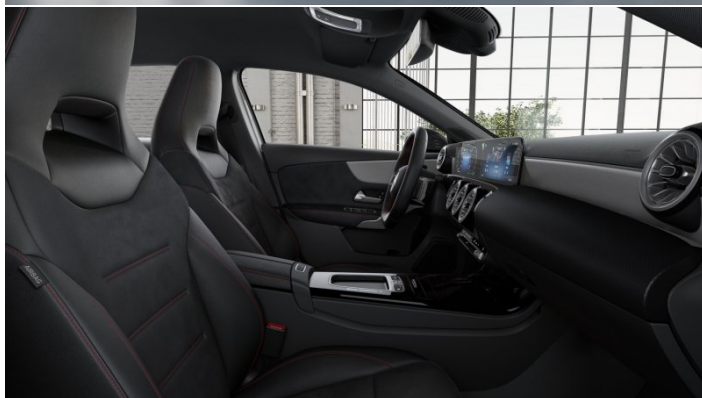

Dane techniczne

Numer oferty:	WT5937H
Typ nadwozia:	hatchback
Rok produkcji:	2024
Skrzynia biegów:	7G-DCT, 7-biegowa automatyczna
Moc:	163 KM
Pojemność skokowa:	1332 ccm
Rodzaj paliwa:	Benzyna
Liczba drzwi:	4 drzwi
Kolor:	Szarość gór metalik
Tapicerka:	DINAMICA/ARTICO - czarna
Przebieg:	20 917 km