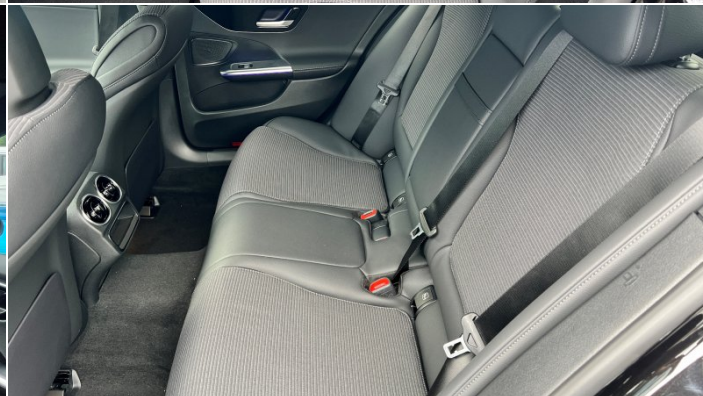

Dane techniczne

Numer oferty:	SB234GN
Typ nadwozia:	Sedan
Rok produkcji:	2024
Skrzynia biegów:	9G-TRONIC, 9-biegowa automatyczna
Moc:	163 KM
Pojemność skokowa:	1993 ccm
Rodzaj paliwa:	Diesel
Liczba drzwi:	4 drzwi
Kolor:	Czerń obsydianu metalik
Tapicerka:	Materiałowa/ARTICO - czarna
Przebieg:	30 000 km