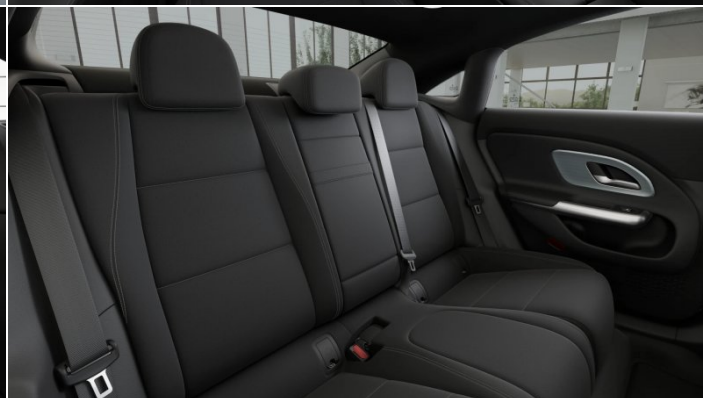

Dane techniczne

Numer oferty:	05559 27787
Typ nadwozia:	Coupe
Rok produkcji:	2026
Skrzynia biegów:	8G-DCT, 8-biegowa automatyczna
Moc:	136 KM
Pojemność skokowa:	1499 ccm
Rodzaj paliwa:	Benzyna
Liczba drzwi:	5 drzwi
Kolor:	Biały
Tapicerka:	ARTICO - czarna