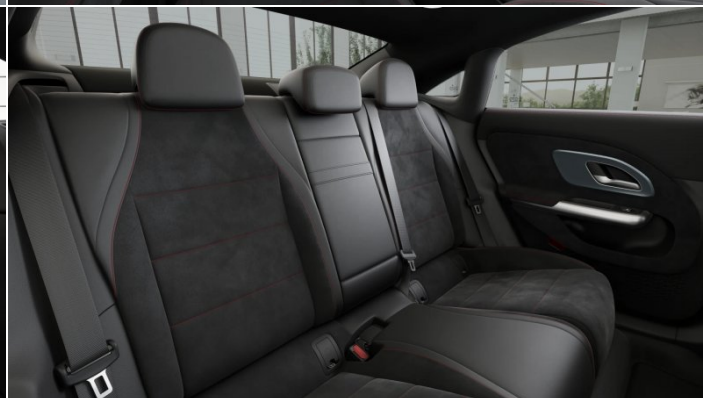

Dane techniczne

Numer oferty:	06559 00147
Typ nadwozia:	Coupe
Rok produkcji:	2026
Skrzynia biegów:	8G-DCT, 8-biegowa automatyczna
Moc:	163 KM
Pojemność skokowa:	1499 ccm
Rodzaj paliwa:	Benzyna
Liczba drzwi:	5 drzwi
Kolor:	Czerń kosmosu metalik
Tapicerka:	DINAMICA/ARTICO - czarna