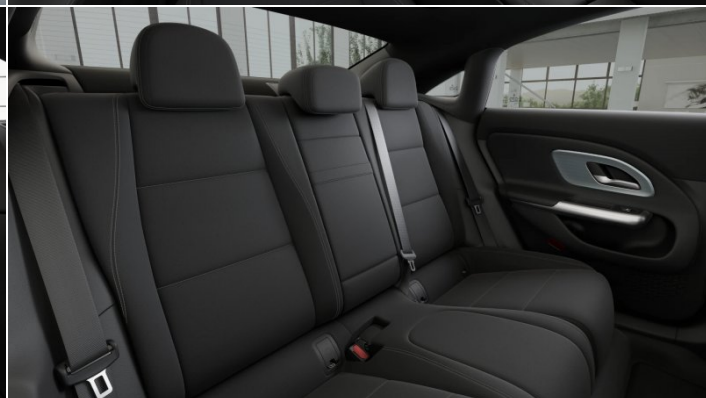

Zostaw nam swoje dane

Zapoznaj się z informacjami o przetwarzaniu Twoich danych osobowych na stronie: www.mercedes-benz.pl/rodo

Dane techniczne

Numer oferty:	05559 24415
Typ nadwozia:	Coupe
Rok produkcji:	2026
Skrzynia biegów:	Automatyczna
Moc:	272 KM
Rodzaj paliwa:	Elektryczny
Zasięg wltp:	792
Liczba drzwi:	5 drzwi
Kolor:	Czerń kosmosu metalik
Tapicerka:	ARTICO - czarna