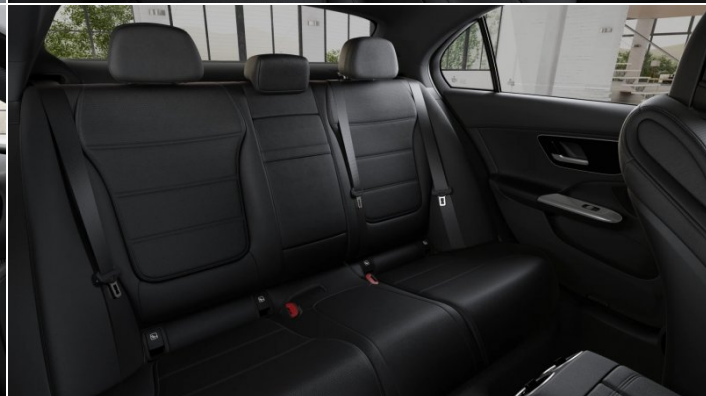

Dane techniczne

Numer oferty:	05559 14972
Typ nadwozia:	Sedan
Rok produkcji:	2025
Skrzynia biegów:	9G-TRONIC, 9-biegowa automatyczna
Moc:	170 KM
Pojemność skokowa:	1496 ccm
Rodzaj paliwa:	Benzyna
Liczba drzwi:	4 drzwi
Kolor:	Biały
Tapicerka:	ARTICO - czarna