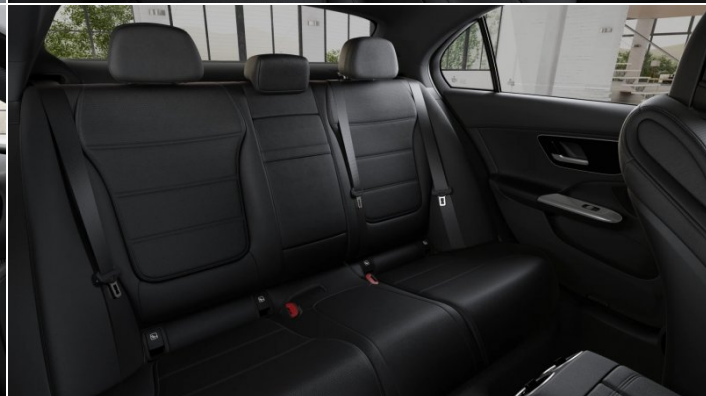

## Dane techniczne

---

Numer oferty:	05559 14972
Typ nadwozia:	Sedan
Rok produkcji:	2025
Skrzynia biegów:	9G-TRONIC, 9-biegowa automatyczna
Moc:	170 KM
Pojemność skokowa:	1496 ccm
Rodzaj paliwa:	Benzyna
Liczba drzwi:	4 drzwi
Kolor:	Biały
Tapicerka:	ARTICO - czarna