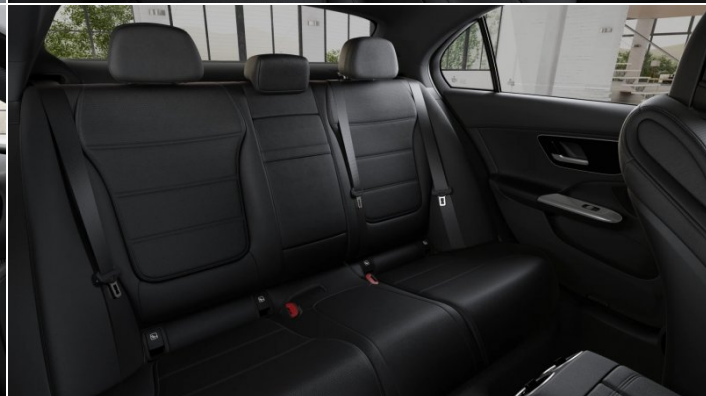

## Dane techniczne

Numer oferty:	05559 14972
Typ nadwozia:	Sedan
Rok produkcji:	2025
Skrzynia biegów:	9G-TRONIC, 9-biegowa automatyczna
Moc:	170 KM
Pojemność skokowa:	1496 ccm
Rodzaj paliwa:	Benzyna
Liczba drzwi:	4 drzwi
Kolor:	Biały
Tapicerka:	ARTICO - czarna