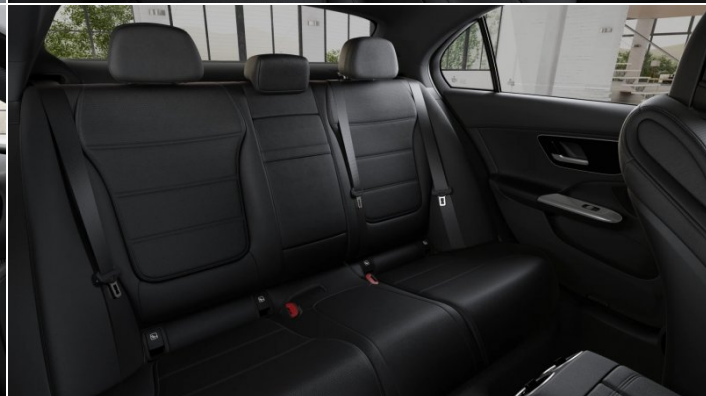

Zostaw nam swoje dane

Zapoznaj się z informacjami o przetwarzaniu Twoich danych osobowych na stronie: www.mercedes-benz.pl/rodo

Dane techniczne

Numer oferty:	05559 14981
Typ nadwozia:	Sedan
Rok produkcji:	2025
Skrzynia biegów:	9G-TRONIC, 9-biegowa automatyczna
Moc:	170 KM
Pojemność skokowa:	1496 ccm
Rodzaj paliwa:	Benzyna
Liczba drzwi:	4 drzwi
Kolor:	Biały
Tapicerka:	ARTICO - czarna