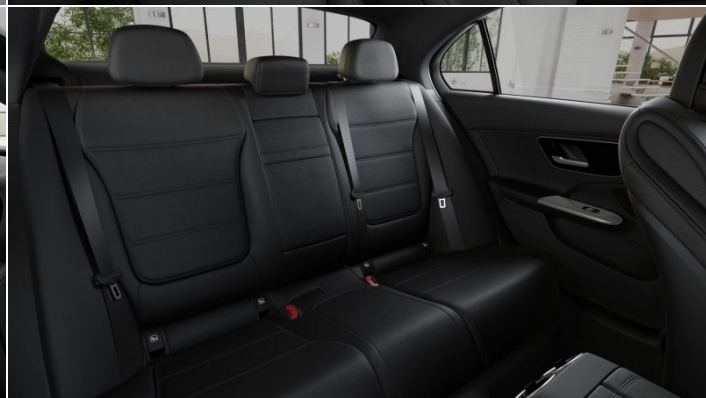

## Dane techniczne

Numer oferty:	05559 14981
Typ nadwozia:	Sedan
Rok produkcji:	2025
Skrzynia biegów:	9G-TRONIC, 9-biegowa automatyczna
Moc:	170 KM
Pojemność skokowa:	1496 ccm
Rodzaj paliwa:	Benzyna
Liczba drzwi:	4 drzwi
Kolor:	Biały
Tapicerka:	ARTICO - czarna