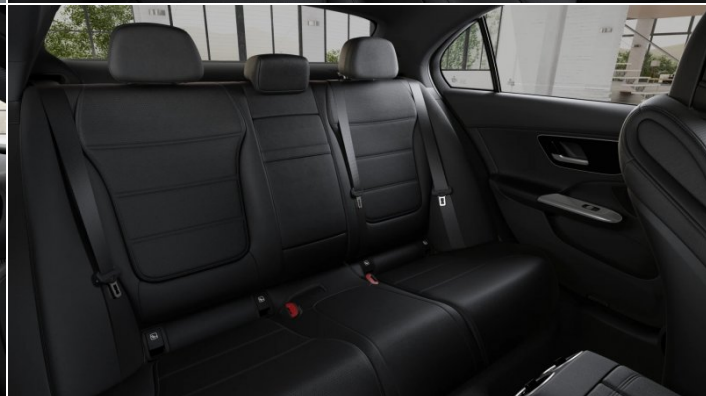

Zostaw nam swoje dane

Zapoznaj się z informacjami o przetwarzaniu Twoich danych osobowych na stronie: www.mercedes-benz.pl/rodo

Dane techniczne

Numer oferty:	05559 14985
Typ nadwozia:	Sedan
Rok produkcji:	2025
Skrzynia biegów:	9G-TRONIC, 9-biegowa automatyczna
Moc:	163 KM
Pojemność skokowa:	1993 ccm
Rodzaj paliwa:	Diesel
Liczba drzwi:	4 drzwi
Kolor:	Czerń obsydianu metalik
Tapicerka:	ARTICO - czarna