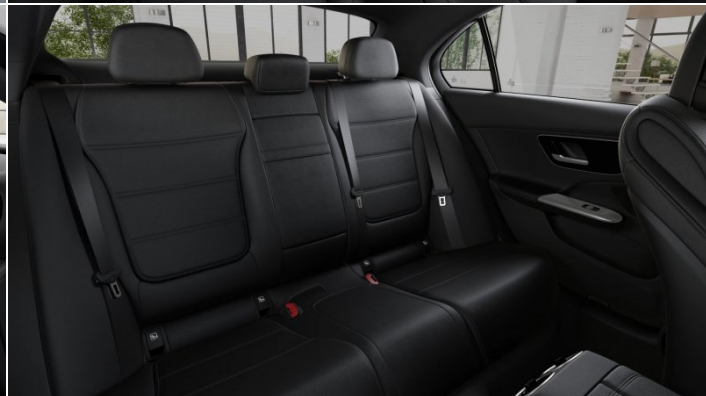

Zostaw nam swoje dane

Zapoznaj się z informacjami o przetwarzaniu Twoich danych osobowych na stronie: www.mercedes-benz.pl/rodo

Dane techniczne

Numer oferty:	05559 14919
Typ nadwozia:	Sedan
Rok produkcji:	2025
Skrzynia biegów:	9G-TRONIC, 9-biegowa automatyczna
Moc:	170 KM
Pojemność skokowa:	1496 ccm
Rodzaj paliwa:	Benzyna
Liczba drzwi:	4 drzwi
Kolor:	Biały
Tapicerka:	ARTICO - czarna