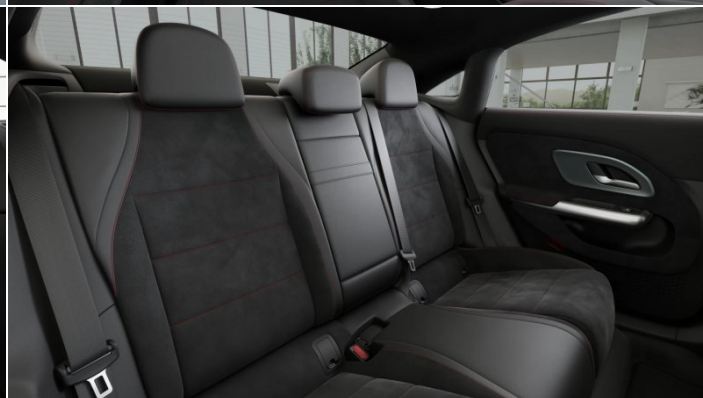

Dane techniczne

Numer oferty:	05559 27792
Typ nadwozia:	Coupe
Rok produkcji:	2026
Skrzynia biegów:	8G-DCT, 8-biegowa automatyczna
Moc:	163 KM
Pojemność skokowa:	1499 ccm
Rodzaj paliwa:	Benzyna
Liczba drzwi:	5 drzwi
Kolor:	Czerń kosmosu metalik
Tapicerka:	DINAMICA/ARTICO - czarna