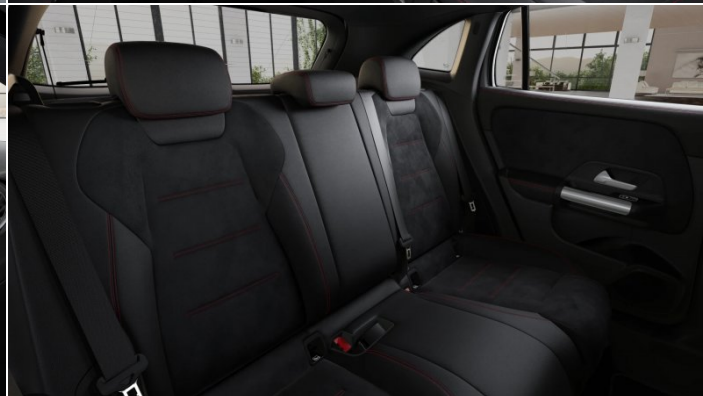

Zostaw nam swoje dane

Zapoznaj się z informacjami o przetwarzaniu Twoich danych osobowych na stronie: www.mercedes-benz.pl/rodo

Dane techniczne

Numer oferty:	05559 18436
Typ nadwozia:	SUV
Rok produkcji:	2025
Skrzynia biegów:	7G-DCT, 7-biegowa automatyczna
Moc:	163 KM
Pojemność skokowa:	1332 ccm
Rodzaj paliwa:	Benzyna
Liczba drzwi:	5 drzwi
Kolor:	Szarość gór metalik
Tapicerka:	DINAMICA/ARTICO - czarna