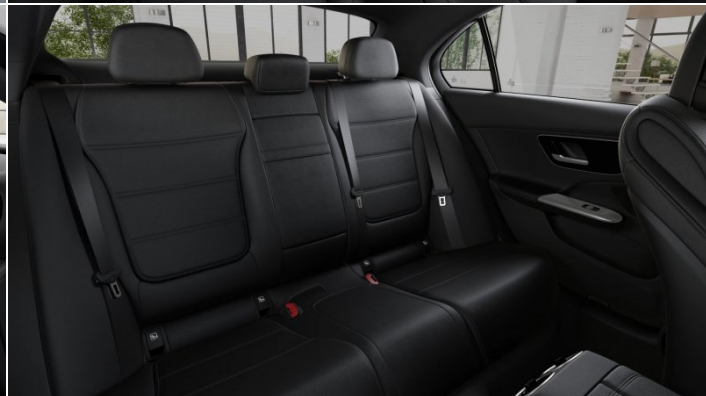

Dane techniczne

Numer oferty:	05559 14961
Typ nadwozia:	Sedan
Rok produkcji:	2025
Skrzynia biegów:	9G-TRONIC, 9-biegowa automatyczna
Moc:	170 KM
Pojemność skokowa:	1496 ccm
Rodzaj paliwa:	Benzyna
Liczba drzwi:	4 drzwi
Kolor:	Biały
Tapicerka:	ARTICO - czarna