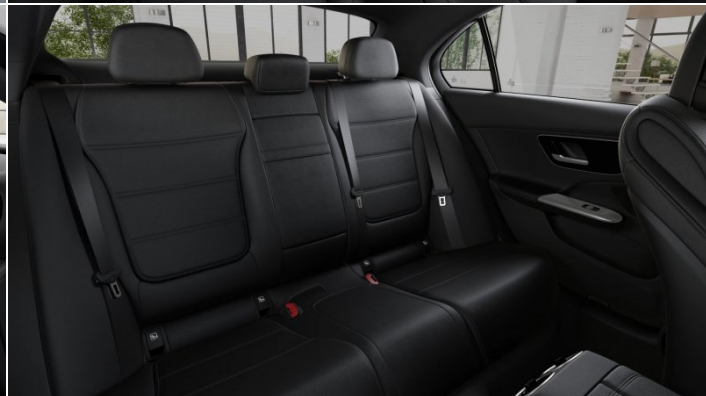

Zostaw nam swoje dane

Zapoznaj się z informacjami o przetwarzaniu Twoich danych osobowych na stronie: www.mercedes-benz.pl/rodo

Dane techniczne

Numer oferty:	05559 14961
Typ nadwozia:	Sedan
Rok produkcji:	2025
Skrzynia biegów:	9G-TRONIC, 9-biegowa automatyczna
Moc:	170 KM
Pojemność skokowa:	1496 ccm
Rodzaj paliwa:	Benzyna
Liczba drzwi:	4 drzwi
Kolor:	Biały
Tapicerka:	ARTICO - czarna