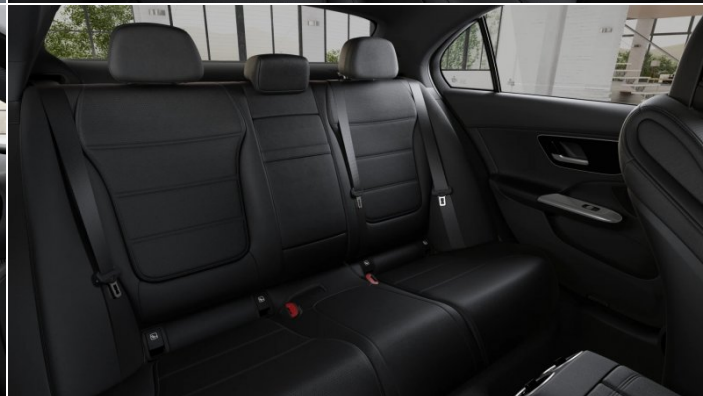

Dane techniczne

Numer oferty:	05559 03380
Typ nadwozia:	Sedan
Rok produkcji:	2025
Skrzynia biegów:	9G-TRONIC, 9-biegowa automatyczna
Moc:	170 KM
Pojemność skokowa:	1496 ccm
Rodzaj paliwa:	Benzyna
Liczba drzwi:	4 drzwi
Kolor:	Biały
Tapicerka:	ARTICO - czarna