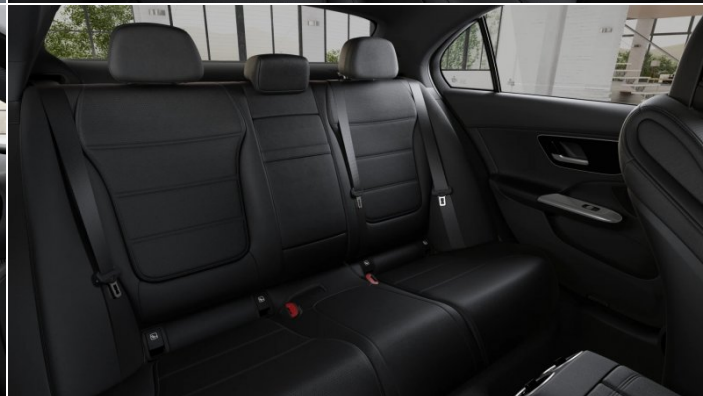

## Dane techniczne

Numer oferty:	05559 03380
Typ nadwozia:	Sedan
Rok produkcji:	2025
Skrzynia biegów:	9G-TRONIC, 9-biegowa automatyczna
Moc:	170 KM
Pojemność skokowa:	1496 ccm
Rodzaj paliwa:	Benzyna
Liczba drzwi:	4 drzwi
Kolor:	Biały
Tapicerka:	ARTICO - czarna