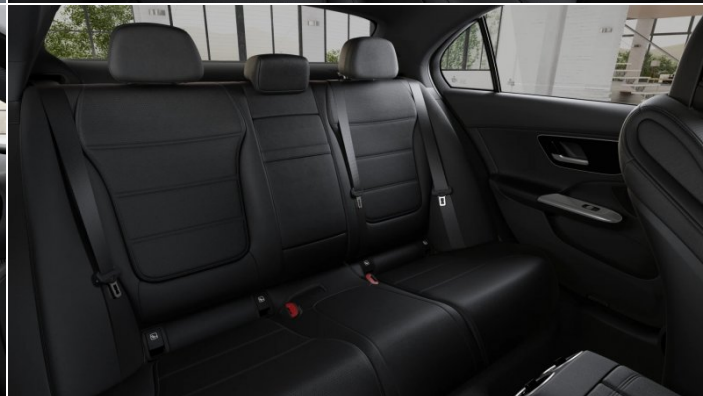

## Dane techniczne

---

Numer oferty:	05559 03380
Typ nadwozia:	Sedan
Rok produkcji:	2025
Skrzynia biegów:	9G-TRONIC, 9-biegowa automatyczna
Moc:	170 KM
Pojemność skokowa:	1496 ccm
Rodzaj paliwa:	Benzyna
Liczba drzwi:	4 drzwi
Kolor:	Biały
Tapicerka:	ARTICO - czarna