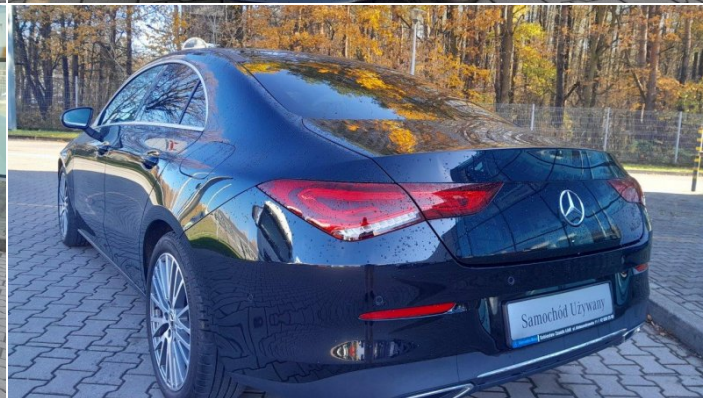

Zostaw nam swoje dane

Zapoznaj się z informacjami o przetwarzaniu Twoich danych osobowych na stronie: www.mercedes-benz.pl/rodo

Dane techniczne

Numer oferty:	KK96968
Typ nadwozia:	Coupe
Rok produkcji:	2023
Skrzynia biegów:	7G-DCT, 7-biegowa automatyczna
Moc:	136 KM
Pojemność skokowa:	1332 ccm
Rodzaj paliwa:	Benzyna
Liczba drzwi:	5 drzwi
Kolor:	Czerń kosmosu metalik
Tapicerka:	Materiałowa/ARTICO - szara
Przebieg:	49 330 km