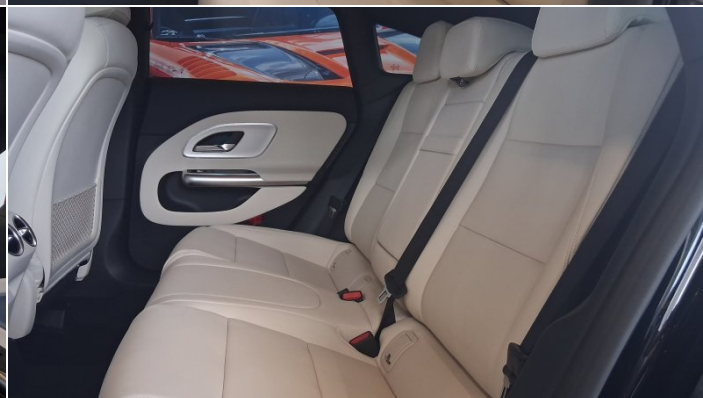

Dane techniczne

Numer oferty:	06559 15799
Typ nadwozia:	Kombi
Rok produkcji:	2026
Skrzynia biegów:	8G-DCT, 8-biegowa automatyczna
Moc:	163 KM
Pojemność skokowa:	1499 ccm
Rodzaj paliwa:	Hybryda
Liczba drzwi:	5 drzwi
Kolor:	Czerń kosmosu metalik
Tapicerka:	ARTICO - beżowa