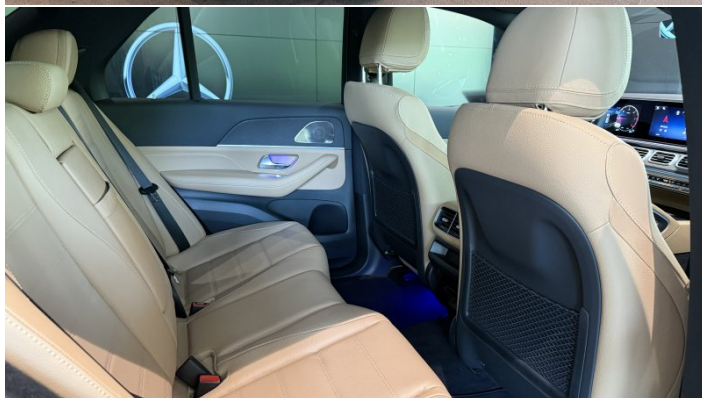

Zostaw nam swoje dane

Zapoznaj się z informacjami o przetwarzaniu Twoich danych osobowych na stronie: www.mercedes-benz.pl/rodo

Dane techniczne

Numer oferty:	04559 15336
Typ nadwozia:	SUV
Rok produkcji:	2025
Skrzynia biegów:	9G-TRONIC, 9-biegowa automatyczna
Moc:	269 KM
Pojemność skokowa:	1993 ccm
Rodzaj paliwa:	Diesel
Liczba drzwi:	5 drzwi
Kolor:	Czerń obsydianu metalik
Tapicerka:	Skórzana - beżowa