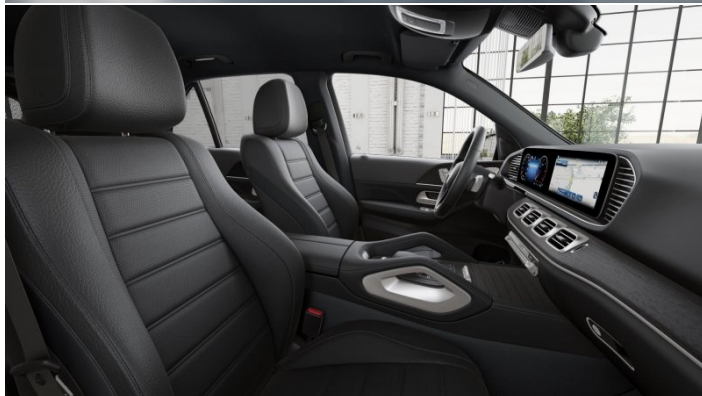

Zostaw nam swoje dane

Zapoznaj się z informacjami o przetwarzaniu Twoich danych osobowych na stronie: www.mercedes-benz.pl/rodo

Dane techniczne

Numer oferty:	05559 09729
Typ nadwozia:	SUV
Rok produkcji:	2025
Skrzynia biegów:	9G-TRONIC, 9-biegowa automatyczna
Moc:	269 KM
Pojemność skokowa:	1993 ccm
Rodzaj paliwa:	Diesel
Liczba drzwi:	5 drzwi
Kolor:	Szarość selenitu metalik
Tapicerka:	Skórzana - czarna