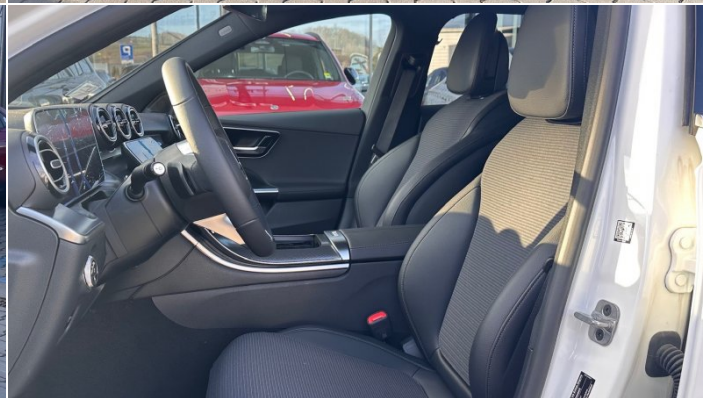

Zostaw nam swoje dane

Zapoznaj się z informacjami o przetwarzaniu Twoich danych osobowych na stronie: www.mercedes-benz.pl/rodo

Dane techniczne

Numer oferty:	04559 25235
Typ nadwozia:	Kombi
Rok produkcji:	2025
Skrzynia biegów:	9G-TRONIC, 9-biegowa automatyczna
Moc:	170 KM
Pojemność skokowa:	1496 ccm
Rodzaj paliwa:	Benzyna
Liczba drzwi:	5 drzwi
Kolor:	Biały
Tapicerka:	Materiałowa/ARTICO - czarna