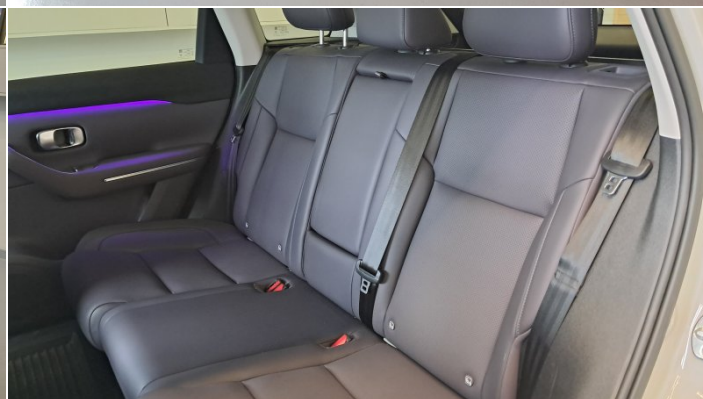

Dane techniczne

Numer oferty:	D149225
Typ nadwozia:	SUV
Rok produkcji:	2025
Skrzynia biegów:	Automatyczna
Moc:	215 KM
Pojemność skokowa:	1499 ccm
Rodzaj paliwa:	Hybryda
Zasięg wltp:	974
Liczba drzwi:	5 drzwi
Kolor:	Tundra Grey
Tapicerka:	Midnight Aurora