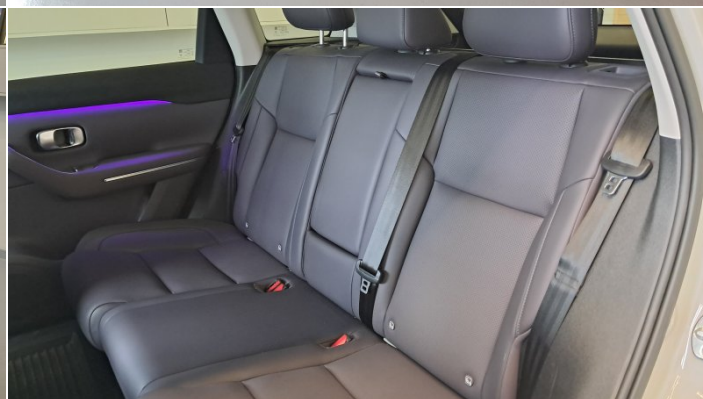

## Dane techniczne

Numer oferty:	D149225
Typ nadwozia:	SUV
Rok produkcji:	2025
Skrzynia biegów:	Automatyczna
Moc:	215 KM
Pojemność skokowa:	1499 ccm
Rodzaj paliwa:	Hybryda
Zasięg wltp:	974
Liczba drzwi:	5 drzwi
Kolor:	Tundra Grey
Tapicerka:	Midnight Aurora