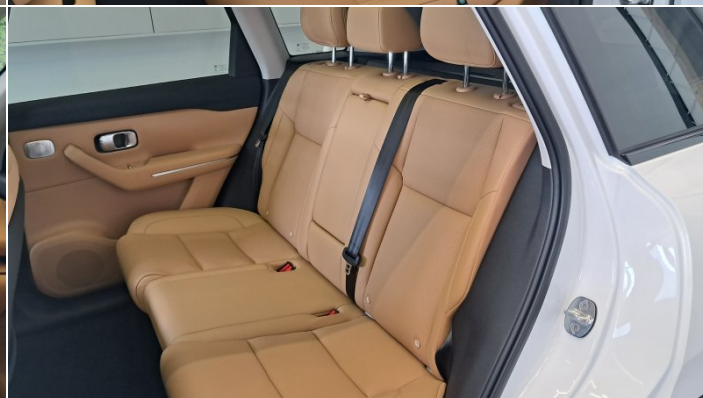

Dane techniczne

Numer oferty:
Typ nadwozia:
Rok produkcji:
Skrzynia biegów:
Moc:
Rodzaj paliwa:
Zasięg wltp:
Liczba drzwi:
Kolor:
Tapicerka:

D175142
SUV
2026
Automatyczna
215 KM
Hybryda
974
5 drzwi
LIGHT WHITE
Camel Brown