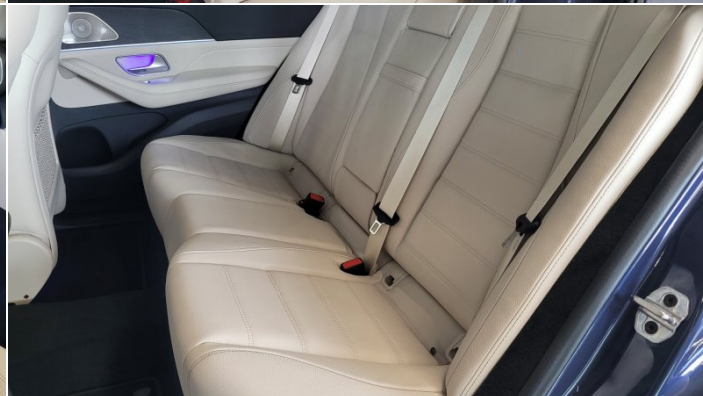

Zostaw nam swoje dane

Zapoznaj się z informacjami o przetwarzaniu Twoich danych osobowych na stronie: www.mercedes-benz.pl/rodo

Dane techniczne

Numer oferty:	05559 09727
Typ nadwozia:	SUV
Rok produkcji:	2025
Skrzynia biegów:	9G-TRONIC, 9-biegowa automatyczna
Moc:	269 KM
Pojemność skokowa:	1993 ccm
Rodzaj paliwa:	Diesel
Liczba drzwi:	5 drzwi
Kolor:	Niebieski sodalite metalik
Tapicerka:	Skórzana - beżowa