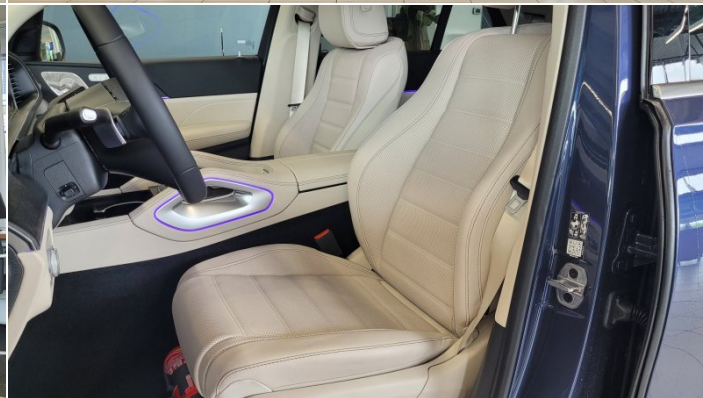

Dane techniczne

Numer oferty:	05559 09727
Typ nadwozia:	SUV
Rok produkcji:	2025
Skrzynia biegów:	9G-TRONIC, 9-biegowa automatyczna
Moc:	269 KM
Pojemność skokowa:	1993 ccm
Rodzaj paliwa:	Diesel
Liczba drzwi:	5 drzwi
Kolor:	Niebieski sodalite metalik
Tapicerka:	Skórzana - beżowa