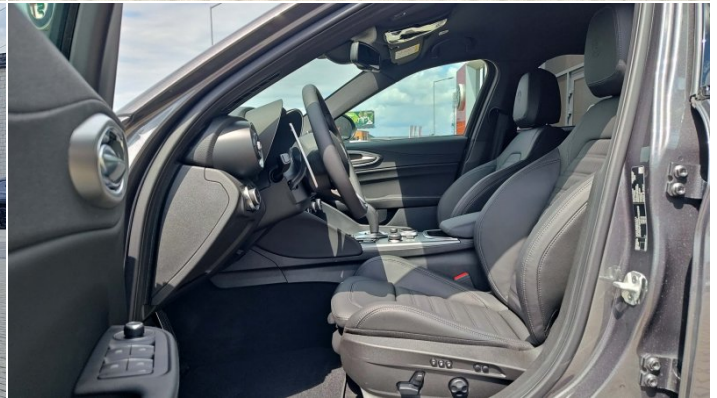

Starowa Góra, 09.03.2026r.

Oferta dotyczy samochodu Alfa Romeo Giulia Veloce AWD 280 KM

Szanowni Państwo,

Serdecznie dziękujemy za zainteresowanie pojazdem z naszej oferty.

W załączonej poniżej specyfikacji znajdują Państwo dane techniczne oraz cenę pojazdu i wyposażenia dodatkowego. Wszystkie informacje zostały przedstawione w oparciu o aktualny cennik.

Dane techniczne

Numer oferty:	R7693935
Typ nadwozia:	Sedan
Rok produkcji:	2025
Skrzynia biegów:	Automatyczna
Moc:	280 KM
Pojemność skokowa:	1995 ccm
Rodzaj paliwa:	Benzyna
Liczba drzwi:	4 drzwi
Kolor:	Szary Vesuvio Grey
Tapicerka:	SKÓRA NATURALNA CZARNA, FOTELE