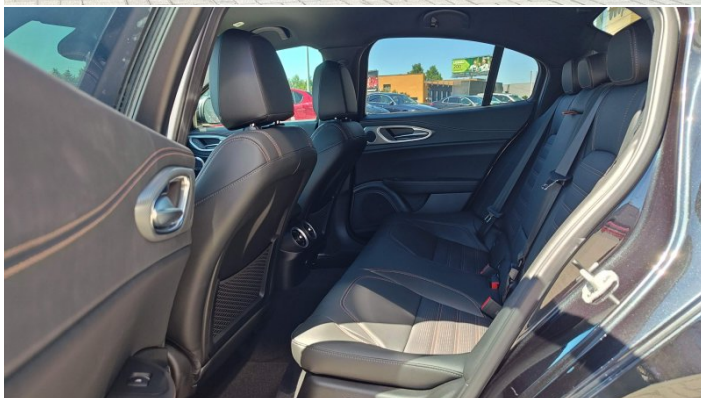

## Dane techniczne

Numer oferty:	R7695059
Typ nadwozia:	Sedan
Rok produkcji:	2025
Skrzynia biegów:	Automatyczna
Moc:	280 KM
Pojemność skokowa:	1995 ccm
Rodzaj paliwa:	Benzyna
Liczba drzwi:	4 drzwi
Kolor:	Czarny Vulcano Black
Tapicerka:	Fotele sportowe obszyte czarną