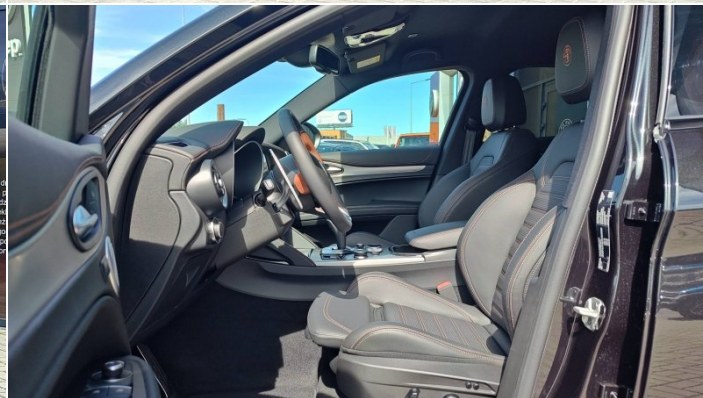

Starowa Góra, 13.05.2026r.

Oferta dotyczy samochodu Alfa Romeo Stelvio Intensa 280 KM AWD

Szanowni Państwo,

Serdecznie dziękujemy za zainteresowanie pojazdem z naszej oferty.

W załączonej poniżej specyfikacji znajdują Państwo dane techniczne oraz cenę pojazdu i wyposażenia dodatkowego. Wszystkie informacje zostały przedstawione w oparciu o aktualny cennik.

Dane techniczne

Numer oferty:	R7E04553
Typ nadwozia:	SUV
Rok produkcji:	2025
Skrzynia biegów:	Automatyczna
Moc:	280 KM
Pojemność skokowa:	1995 ccm
Rodzaj paliwa:	Benzyna
Liczba drzwi:	5 drzwi
Kolor:	Czarny Vulcano Black
Tapicerka:	Fotele sportowe obszyte czarną