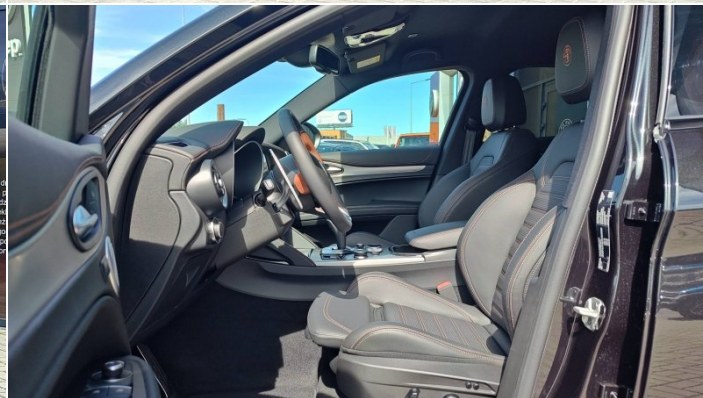

## Dane techniczne

Numer oferty:	R7E04101
Typ nadwozia:	SUV
Rok produkcji:	2025
Skrzynia biegów:	Automatyczna
Moc:	280 KM
Pojemność skokowa:	1995 ccm
Rodzaj paliwa:	Benzyna
Liczba drzwi:	5 drzwi
Kolor:	Czarny Vulcano Black
Tapicerka:	Fotele sportowe obszyte czarną