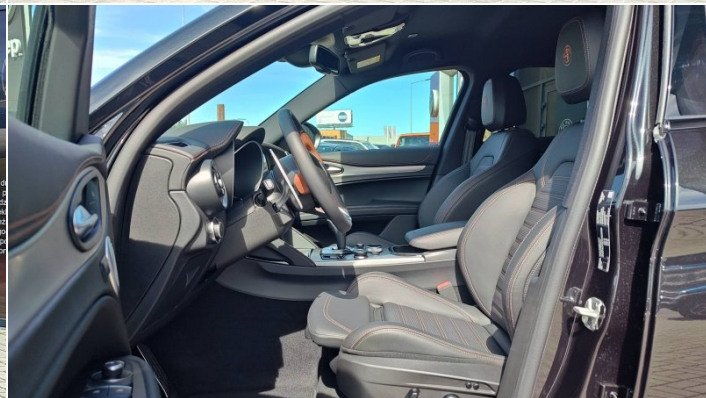

Starowa Góra, 03.05.2026r.

Oferta dotyczy samochodu Alfa Romeo Stelvio Intensa 280 KM AWD

Szanowni Państwo,

Serdecznie dziękujemy za zainteresowanie pojazdem z naszej oferty.

W załączonej poniżej specyfikacji znajdują Państwo dane techniczne oraz cenę pojazdu i wyposażenia dodatkowego. Wszystkie informacje zostały przedstawione w oparciu o aktualny cennik.

Dane techniczne

Numer oferty:	R7E03808
Typ nadwozia:	SUV
Rok produkcji:	2025
Skrzynia biegów:	Automatyczna
Moc:	280 KM
Pojemność skokowa:	1995 ccm
Rodzaj paliwa:	Benzyna
Liczba drzwi:	5 drzwi
Kolor:	Czarny Vulcano Black
Tapicerka:	Fotele sportowe obszyte czarną