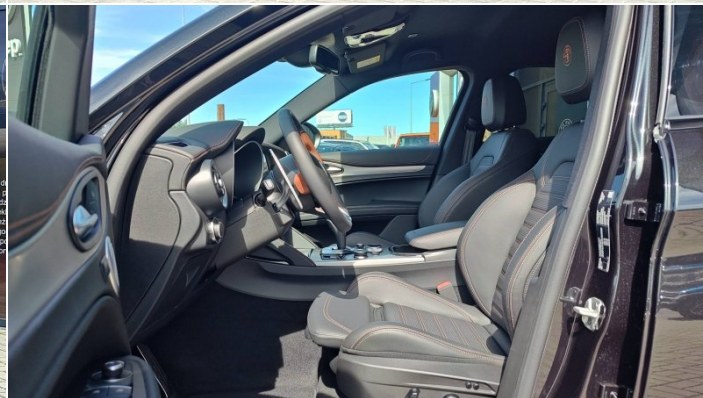

Starowa Góra, 01.06.2026r.

Oferta dotyczy samochodu Alfa Romeo Stelvio Intensa 280 KM AWD

Szanowni Państwo,

Serdecznie dziękujemy za zainteresowanie pojazdem z naszej oferty.

W załączonej poniżej specyfikacji znajdują Państwo dane techniczne oraz cenę pojazdu i wyposażenia dodatkowego. Wszystkie informacje zostały przedstawione w oparciu o aktualny cennik.

Dane techniczne

Numer oferty:	R7E03808
Typ nadwozia:	SUV
Rok produkcji:	2025
Skrzynia biegów:	Automatyczna
Moc:	280 KM
Pojemność skokowa:	1995 ccm
Rodzaj paliwa:	Benzyna
Liczba drzwi:	5 drzwi
Kolor:	Czarny Vulcano Black
Tapicerka:	Fotele sportowe obszyte czarną