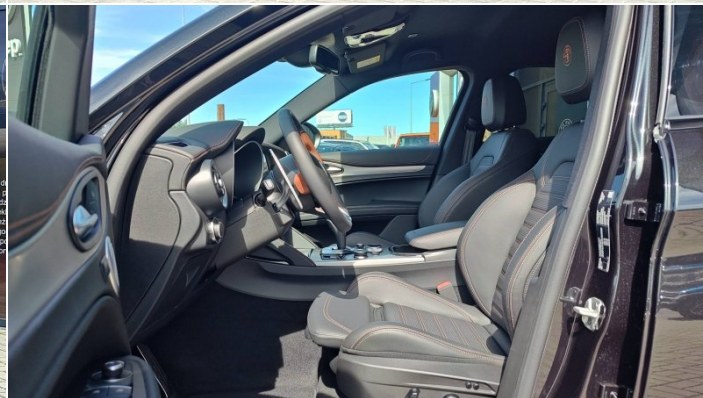

Starowa Góra, 22.06.2026r.

Oferta dotyczy samochodu Alfa Romeo Stelvio Intensa 280 KM AWD

Szanowni Państwo,

Serdecznie dziękujemy za zainteresowanie pojazdem z naszej oferty.

W załączonej poniżej specyfikacji znajdują Państwo dane techniczne oraz cenę pojazdu i wyposażenia dodatkowego. Wszystkie informacje zostały przedstawione w oparciu o aktualny cennik.

Dane techniczne

Numer oferty:	R7E03808
Typ nadwozia:	SUV
Rok produkcji:	2025
Skrzynia biegów:	Automatyczna
Moc:	280 KM
Pojemność skokowa:	1995 ccm
Rodzaj paliwa:	Benzyna
Liczba drzwi:	5 drzwi
Kolor:	Czarny Vulcano Black
Tapicerka:	Fotele sportowe obszyte czarną