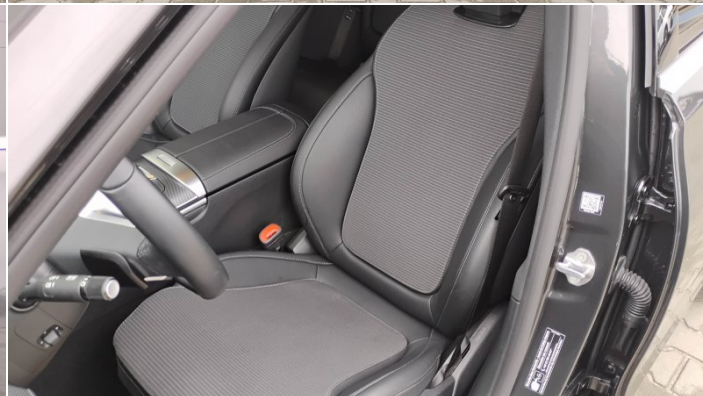

Zostaw nam swoje dane

Zapoznaj się z informacjami o przetwarzaniu Twoich danych osobowych na stronie: www.mercedes-benz.pl/rodo

Dane techniczne

Numer oferty:	03559 05485
Typ nadwozia:	Sedan
Rok produkcji:	2023
Skrzynia biegów:	9G-TRONIC, 9-biegowa automatyczna
Moc:	163 KM
Pojemność skokowa:	1993 ccm
Rodzaj paliwa:	Diesel
Liczba drzwi:	4 drzwi
Kolor:	Szarość grafitu metalik
Tapicerka:	Materiałowa/ARTICO - czarna
Przebieg:	11 601 km