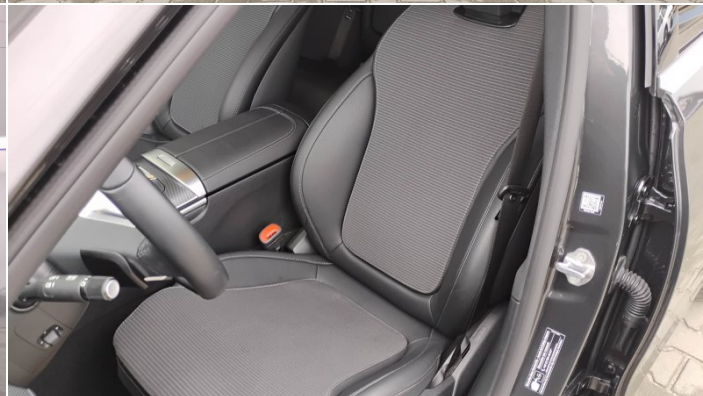

Dane techniczne

Numer oferty:	03559 05485
Typ nadwozia:	Sedan
Rok produkcji:	2023
Skrzynia biegów:	9G-TRONIC, 9-biegowa automatyczna
Moc:	163 KM
Pojemność skokowa:	1993 ccm
Rodzaj paliwa:	Diesel
Liczba drzwi:	4 drzwi
Kolor:	Szarość grafitu metalik
Tapicerka:	Materiałowa/ARTICO - czarna
Przebieg:	11 601 km