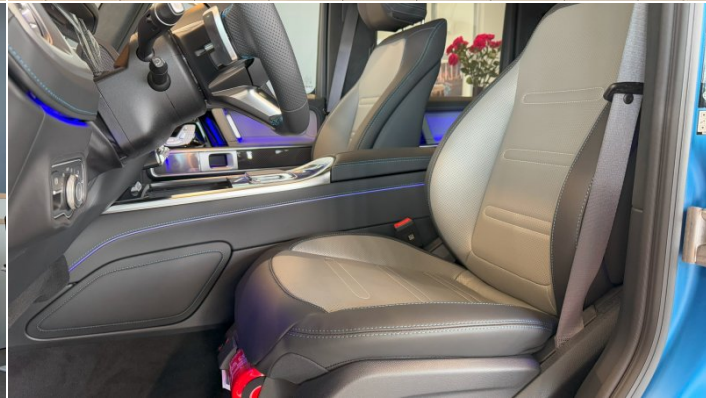

Dane techniczne

Numer oferty:	04559 17401
Typ nadwozia:	SUV
Rok produkcji:	2025
Skrzynia biegów:	Automatyczna
Moc:	587 KM
Rodzaj paliwa:	Elektryczny
Zasięg wltp:	434
Liczba drzwi:	5 drzwi
Tapicerka:	Skórzana Nappa - szara