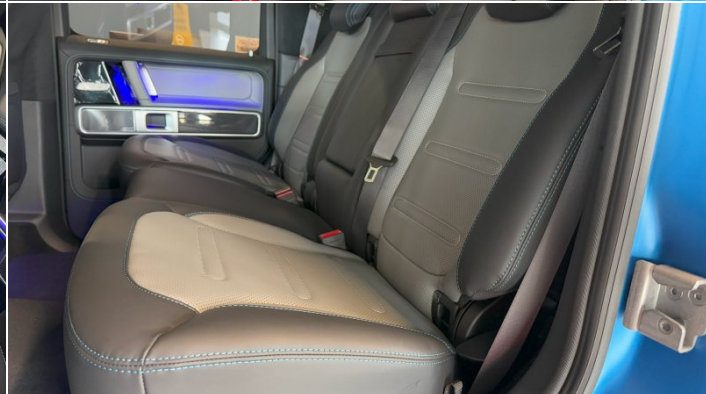

Dane techniczne

Numer oferty:	04559 17401
Typ nadwozia:	SUV
Rok produkcji:	2025
Skrzynia biegów:	Automatyczna
Moc:	587 KM
Rodzaj paliwa:	Elektryczny
Zasięg wltp:	434
Liczba drzwi:	5 drzwi
Tapicerka:	Skórzana Nappa - szara