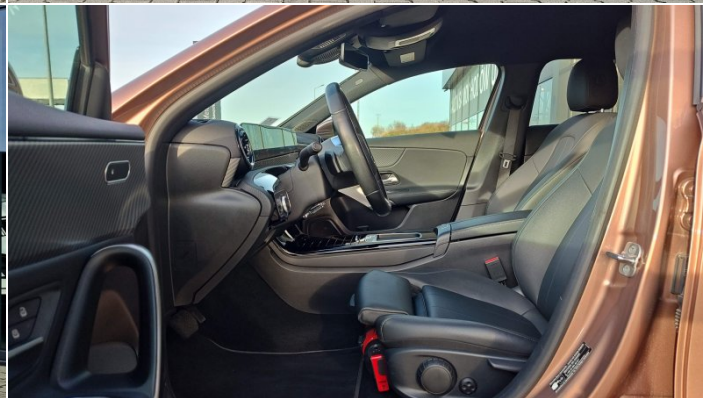

## Dane techniczne

Numer oferty:	KN1609H
Typ nadwozia:	hatchback
Rok produkcji:	2023
Skrzynia biegów:	7G-DCT, 7-biegowa automatyczna
Moc:	163 KM
Pojemność skokowa:	1332 ccm
Rodzaj paliwa:	Benzyna
Liczba drzwi:	4 drzwi
Kolor:	Różowe złoto metalik
Tapicerka:	ARTICO - czarna
Przebieg:	39 085 km